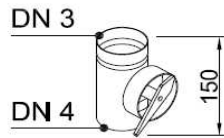

**Luftverteiler  
mit Schalldämpfer  
DN125 / 6x DN75**

**Produktbeschreibung:**

Luftverteiler mit integriertem Schalldämpfer. Anschluss DN125 für Wickelfalz oder flexibles akustisches Rohr.  
Anschluss DN75 für Kunststoff-Swen-Schlauch.

Durch austauschen der Anschlussbleche können die Swen-Schläuche gerade oder über Eck angeschlossen werden. s. Abb  
Mit Regelklappen können Sie die Volumenströme individuell nach Bedarf einstellen.

**Vorderansicht**

**Seitenansicht**

**Draufsicht**

**Zubehör:**

Artikel Code	Artikel Nr.	Produkt Umschreibung	Maße			
			DN 1 innen	DN 2 außen	DN 3 innen	DN 4 außen
LVDG1267	7073	Luftverteiler mit Schalldämpfer	76 mm	123 mm		
<b>Zubehör</b>						
DKSP075	4548	Kunststoffdeckel für DN75				
VDRK75	6938	Verteiler Regelklappe DN75			76 mm	75 mm
WS018	7000	Wandhalterset für Schalldämpfer				