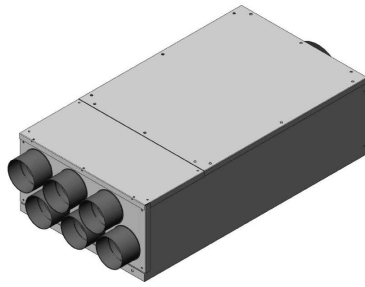

**Luftverteiler  
mit Schalldämpfer  
DN125 / 6x DN75**

**Produktbeschreibung:**

Luftverteiler mit integriertem Schalldämpfer. Anschluss DN125 für Wickelfalz oder flexibles akustisches Rohr.  
Anschluss DN75 für Kunststoff-Swen-Schlauch.

Durch austauschen der Anschlussbleche können die Swen-Schläuche gerade oder über Eck angeschlossen werden. s. Abb  
Mit Regelklappen können Sie die Volumenströme individuell nach Bedarf einstellen.

**Vorderansicht**

**Seitenansicht**

**Draufsicht**

**Zubehör:**

Artikel Code	Artikel Nr.	Produkt Umschreibung	Maße			
			DN 1 innen	DN 2 außen	DN 3 innen	DN 4 außen
LVDG1267	7073	Luftverteiler mit Schalldämpfer	76 mm	123 mm		
<b>Zubehör</b>						
DKSP075	4548	Kunststoffdeckel für DN75				
VDRK75	6938	Verteiler Regelklappe DN75			76 mm	75 mm
WS018	7000	Wandhalterset für Schalldämpfer				