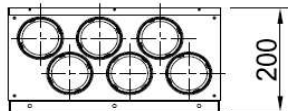

**Luftverteiler  
mit Schalldämpfer  
DN125 / 6x DN75**

**Produktbeschreibung:**

Luftverteiler mit integriertem Schalldämpfer. Anschluss DN125 für Wickelfalz oder flexibles akustisches Rohr.  
Anschluss DN75 für Kunststoff-Swen-Schlauch.

Durch austauschen der Anschlussbleche können die Swen-Schläuche gerade oder über Eck angeschlossen werden. s. Abb  
Mit Regelklappen können Sie die Volumenströme individuell nach Bedarf einstellen.

**Vorderansicht**

**Seitenansicht**

**Draufsicht**

**Zubehör:**

Artikel Code	Artikel Nr.	Produkt Umschreibung	Maße			
			DN 1 innen	DN 2 außen	DN 3 innen	DN 4 außen
LVDG1267	7073	Luftverteiler mit Schalldämpfer	76 mm	123 mm		
<b>Zubehör</b>						
DKSP075	4548	Kunststoffdeckel für DN75				
VDRK75	6938	Verteiler Regelklappe DN75			76 mm	75 mm
WS018	7000	Wandhalterset für Schalldämpfer				