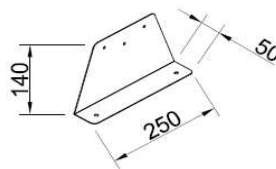

Durch austauschen der Anschlussbleche können die Swen-Schläuche gerade oder über Eck angeschlossen werden. s. Abb  
Mit Regelklappen können Sie die Volumenströme individuell nach Bedarf einstellen.

**Vorderansicht**

**Seitenansicht**

**Draufsicht**

**Zubehör:**

Artikel Code	Artikel Nr.	Produkt Umschreibung	Maße			
			DN 1 innen	DN 2 außen	DN 3 innen	DN 4 außen
LVDG1267	7073	Luftverteiler mit Schalldämpfer	76 mm	123 mm		
<b>Zubehör</b>						
DKSP075	4548	Kunststoffdeckel für DN75				
VDRK75	6938	Verteiler Regelklappe DN75			76 mm	75 mm
WS018	7000	Wandhalterset für Schalldämpfer				