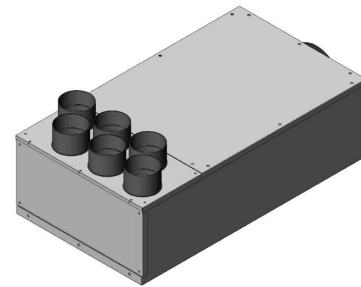

**Luftverteiler  
mit Schalldämpfer  
DN125 / 6x DN75**

**Produktbeschreibung:**

Luftverteiler mit integriertem Schalldämpfer. Anschluss DN125 für Wickelfalz oder flexibles akustisches Rohr.  
Anschluss DN75 für Kunststoff-Swen-Schlauch.

Durch austauschen der Anschlussbleche können die Swen-Schläuche gerade oder über Eck angeschlossen werden. s. Abb  
Mit Regelklappen können Sie die Volumenströme individuell nach Bedarf einstellen.

**Vorderansicht**

**Seitenansicht**

**Draufsicht**

**Zubehör:**

Artikel Code	Artikel Nr.	Produkt Umschreibung	Maße			
			DN 1 innen	DN 2 außen	DN 3 innen	DN 4 außen
LVDG1267	7073	Luftverteiler mit Schalldämpfer	76 mm	123 mm		
<b>Zubehör</b>						
DKSP075	4548	Kunststoffdeckel für DN75				
VDRK75	6938	Verteiler Regelklappe DN75			76 mm	75 mm
WS018	7000	Wandhalterset für Schalldämpfer				