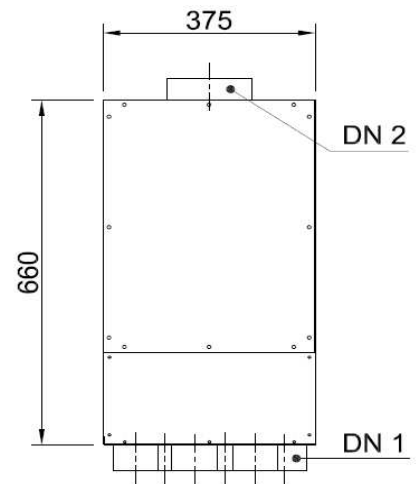

Durch austauschen der Anschlussbleche können die Swen-Schläuche gerade oder über Eck angeschlossen werden. s. Abb  
Mit Regelklappen können Sie die Volumenströme individuell nach Bedarf einstellen.

**Vorderansicht**

**Seitenansicht**

**Draufsicht**

**Zubehör:**

Artikel Code	Artikel Nr.	Produkt Umschreibung	Maße			
			DN 1 innen	DN 2 außen	DN 3 innen	DN 4 außen
LVDG1267	7073	Luftverteiler mit Schalldämpfer	76 mm	123 mm		
<b>Zubehör</b>						
DKSP075	4548	Kunststoffdeckel für DN75				
VDRK75	6938	Verteiler Regelklappe DN75			76 mm	75 mm
WS018	7000	Wandhalterset für Schalldämpfer				